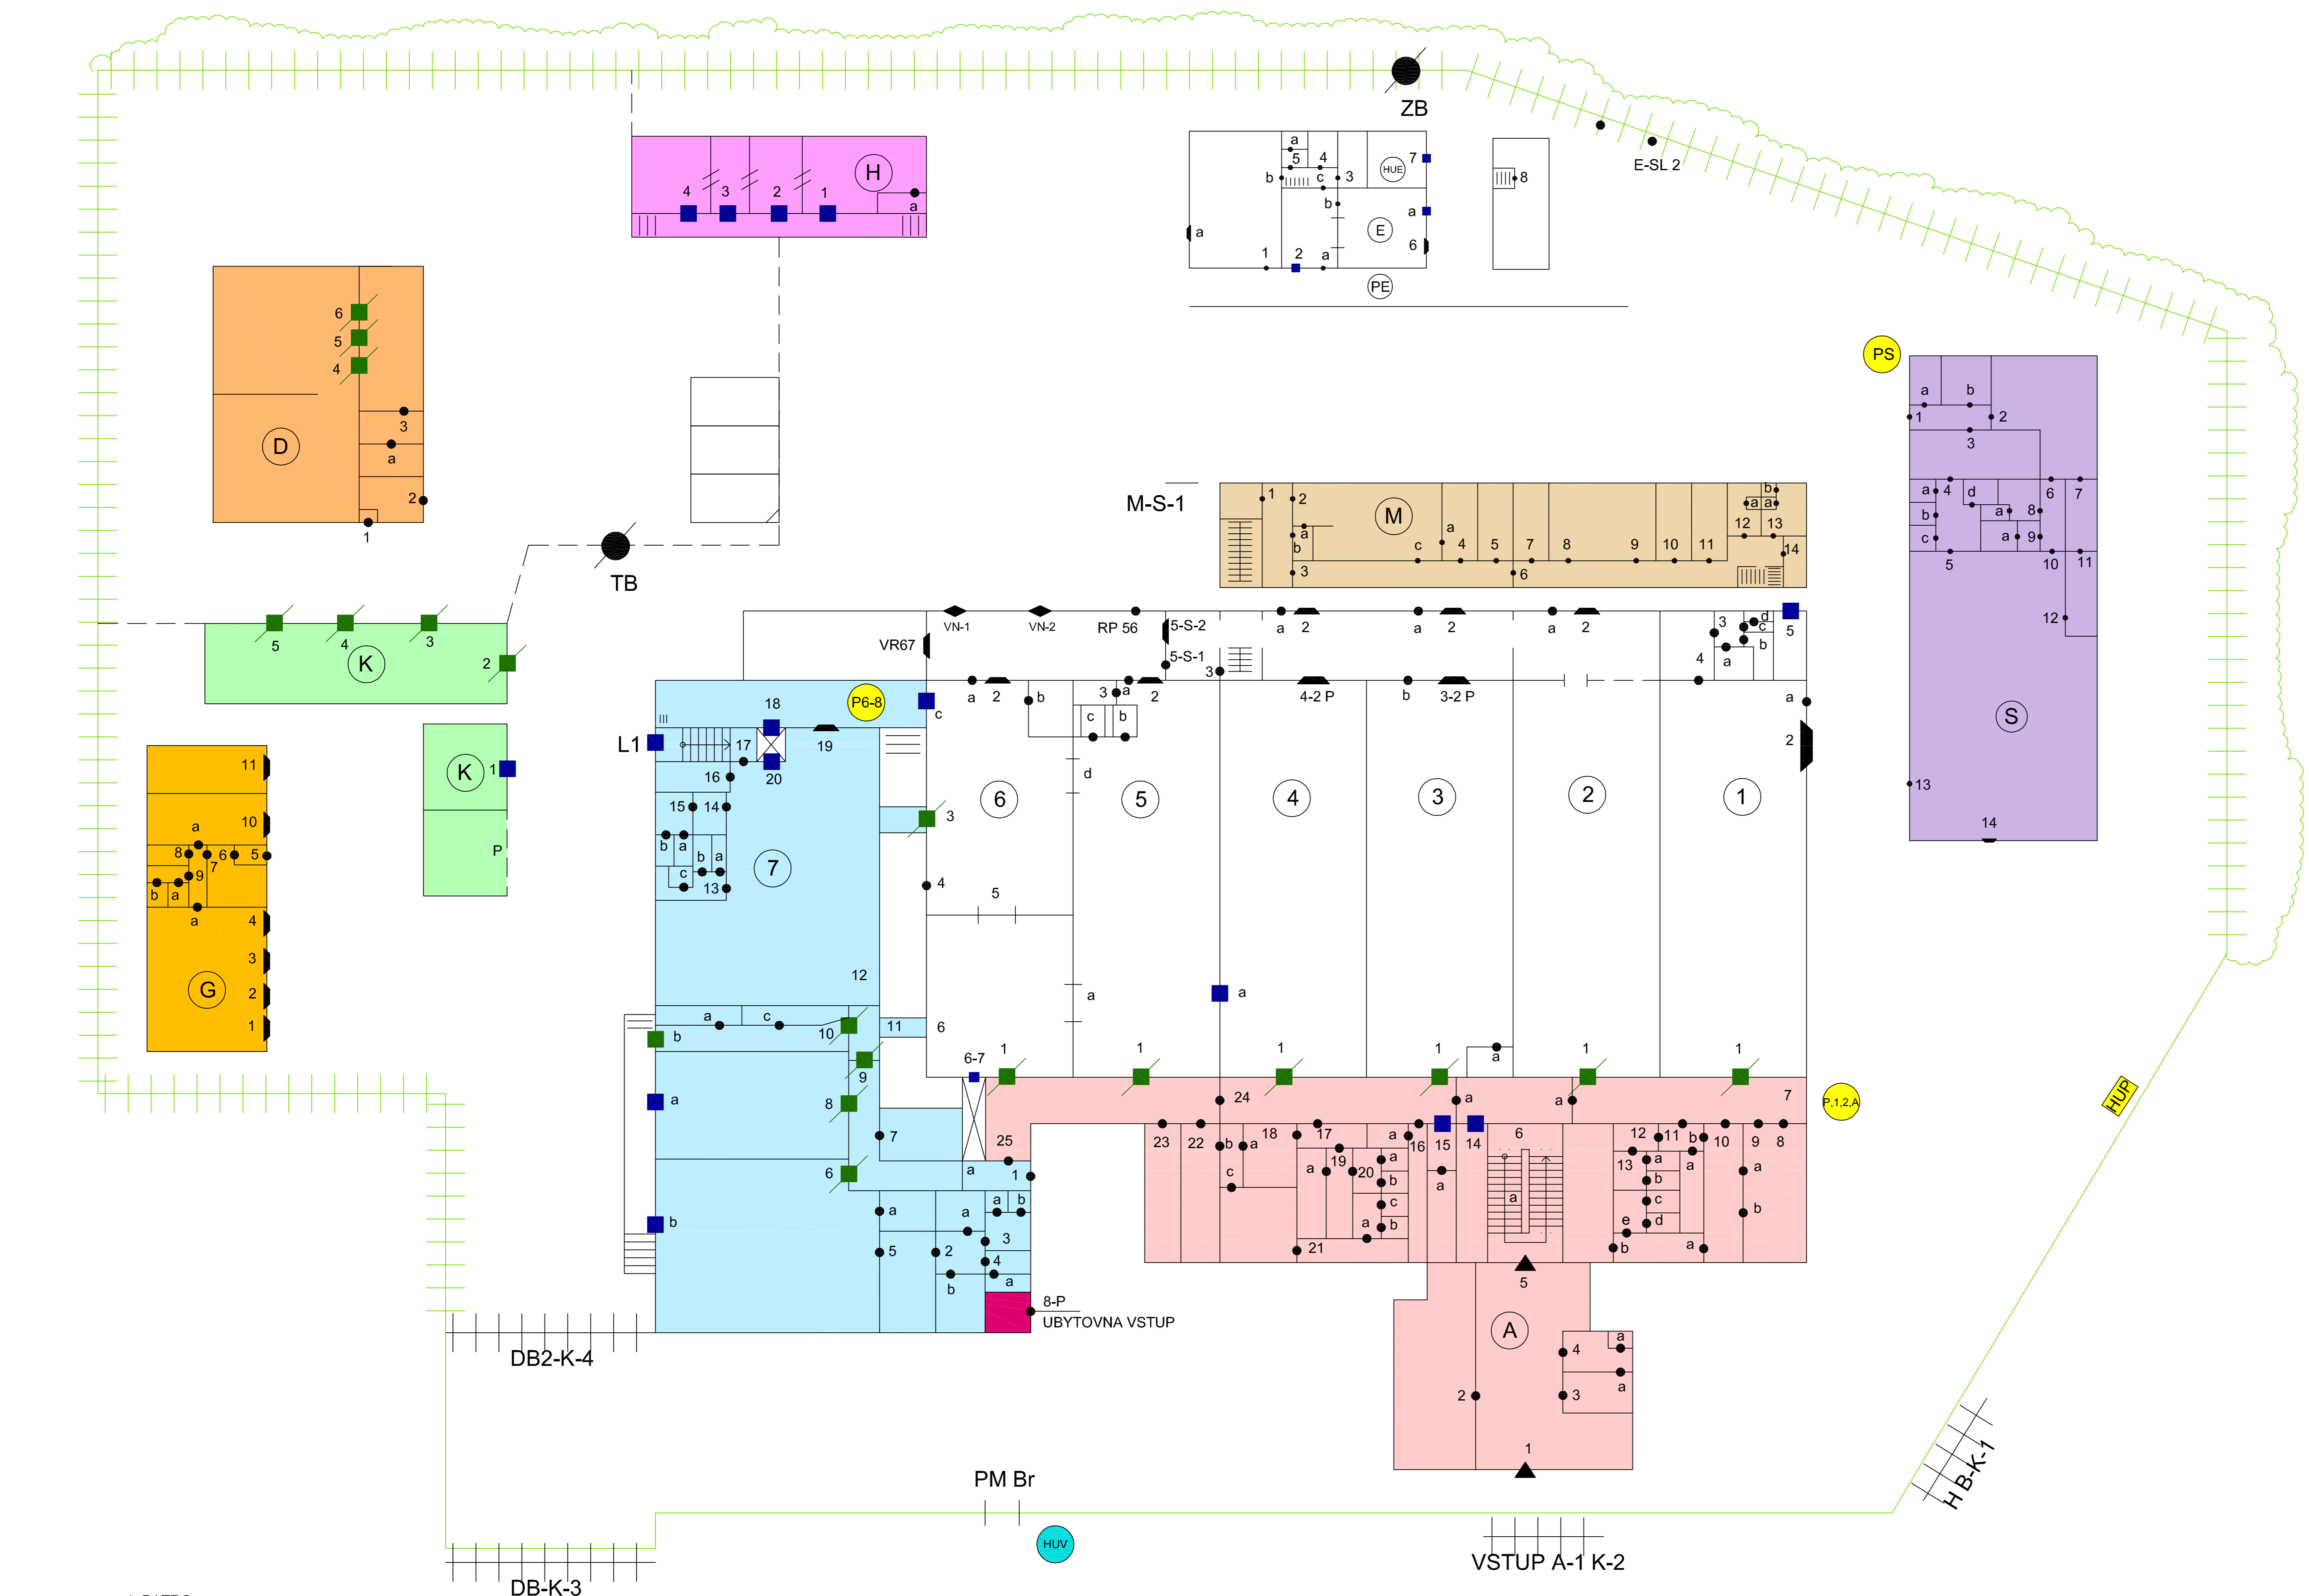

LEGENDA:

- 1 - 1. HALA
- 2 - 2. HALA
- 3 - 3. HALA
- 4 - 4. HALA
- 5 - 5. HALA
- 6 - 6. HALA
- 7 - 7. HALA
- 8 - 8. HALA - UBYTOVNA
- A - VSTUPNÍ HALA + ADMIN. BUDOVA
- B - 1. PATRO
- C - 2. PATRO
- D - BUDOVA D
- E - BUDOVA E
- G - GARÁŽE
- H - BUDOVA H
- K - SKLAD
- L - SKLEP
- S - BUDOVA S

- DVEŘE 1KŘ.
- DVEŘE 2KŘ.
- VRATA M
- VRATA V
- OTVOR
- ⊠ VÝTAH
- BRÁNA 2KŘ.
- VNĚJŠÍ PLOT
- VNITŘNÍ PLOT
- ▲ VSTUP DO BUDOVOY
- ▬ VRATA
- SLOUP

- HORNÍ BRÁNA HB-K-1
- DOLNÍ BRÁNA DB-K-3
- ZADNÍ BRÁNA ZB
- DEK BRÁNA TB
- VSTUP HL. DO BUD. VSTUP A1 K-2
- MALÁ BRÁNKA PM BV
- DOLNÍ BRÁNA 2 DB2-K-4

SKLEP (7.hala)

1. PATRO

2. PATRO